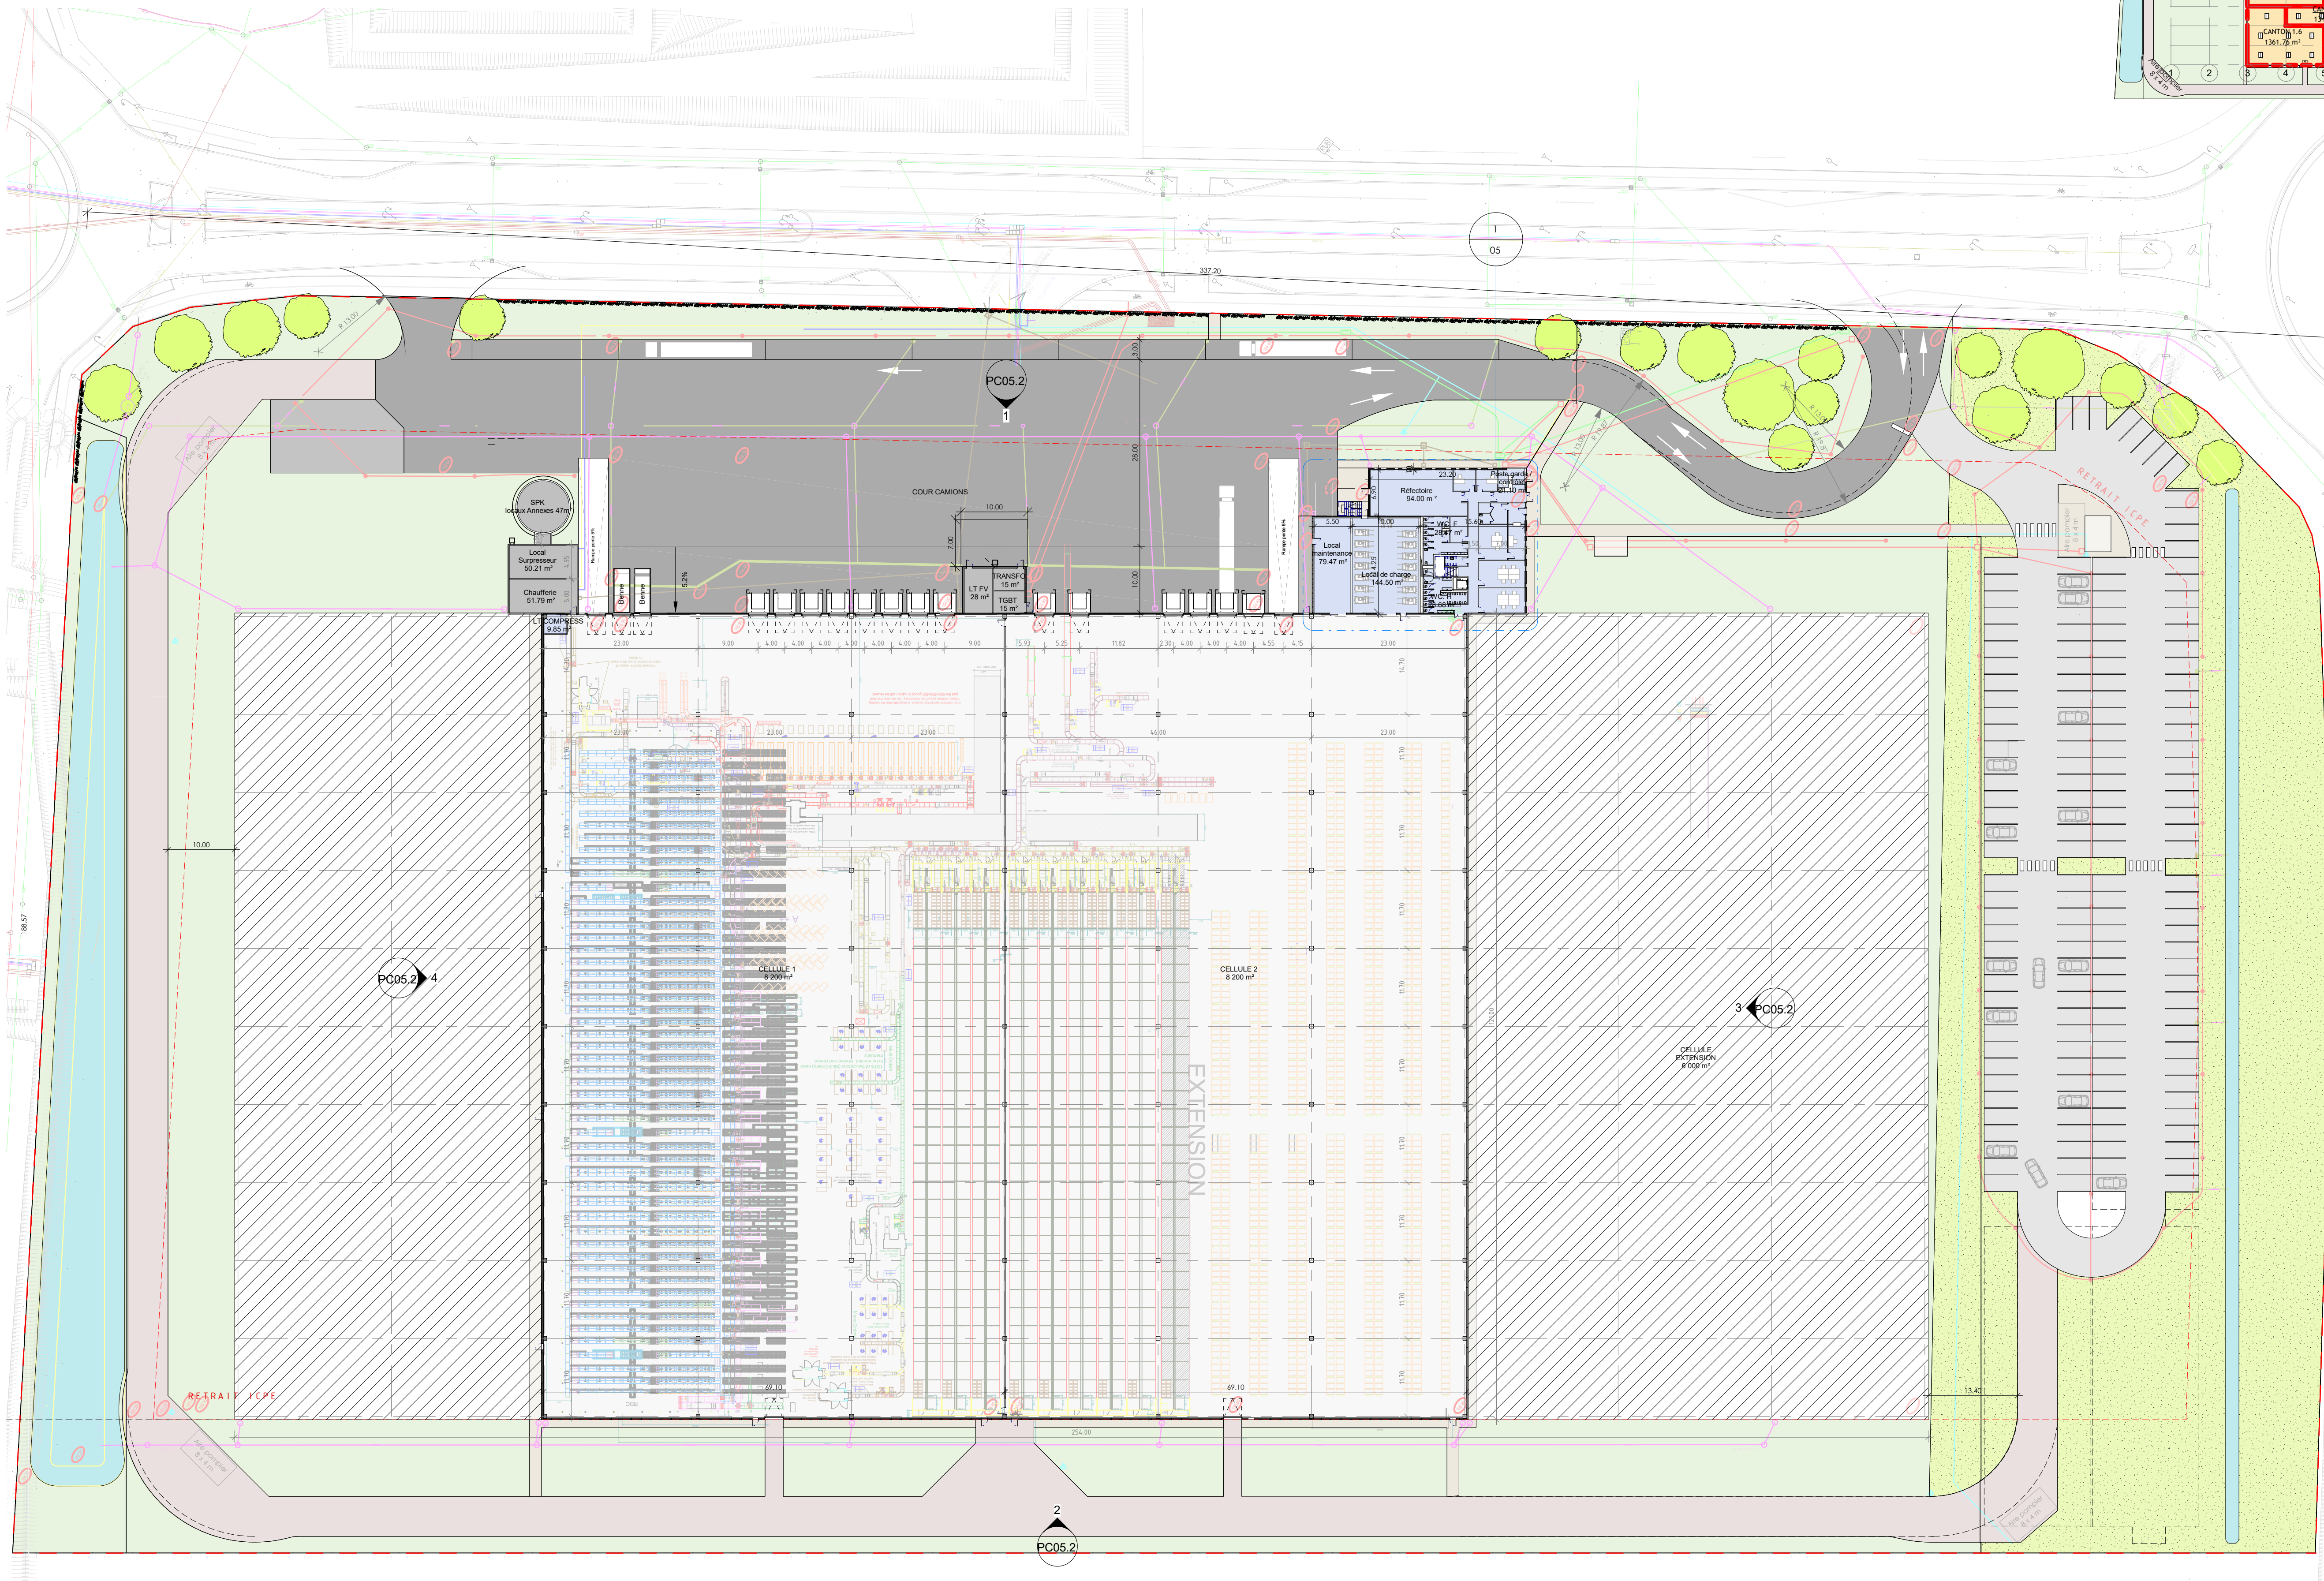

2 Cantonnements
Ech : 1 : 2000

Indice	P	28/02/20	Révision 15	AFA	AFA
		Date	Nature	Dessiné par	Vérifié par
	Modifications				
	FINANCIERE ID				
	55 Chemin des Engranauds 13660 Orgon				
	ID MONTIERCHAUME				
	Avenue Pierre Clostermann 36130 Montierchaume				
	PLAN RDC Phase 01				
	47, Avenue de Lugo 94600 Choisy le Roi <small>Inscrit à l'ordre des Architectes: région Ile de France n° S06185</small>				
	Dossier	Date	Plan n°	Ind.	
	5504303	28/02/20	01-01	P	
		Echelle			
		Comme indiqué			